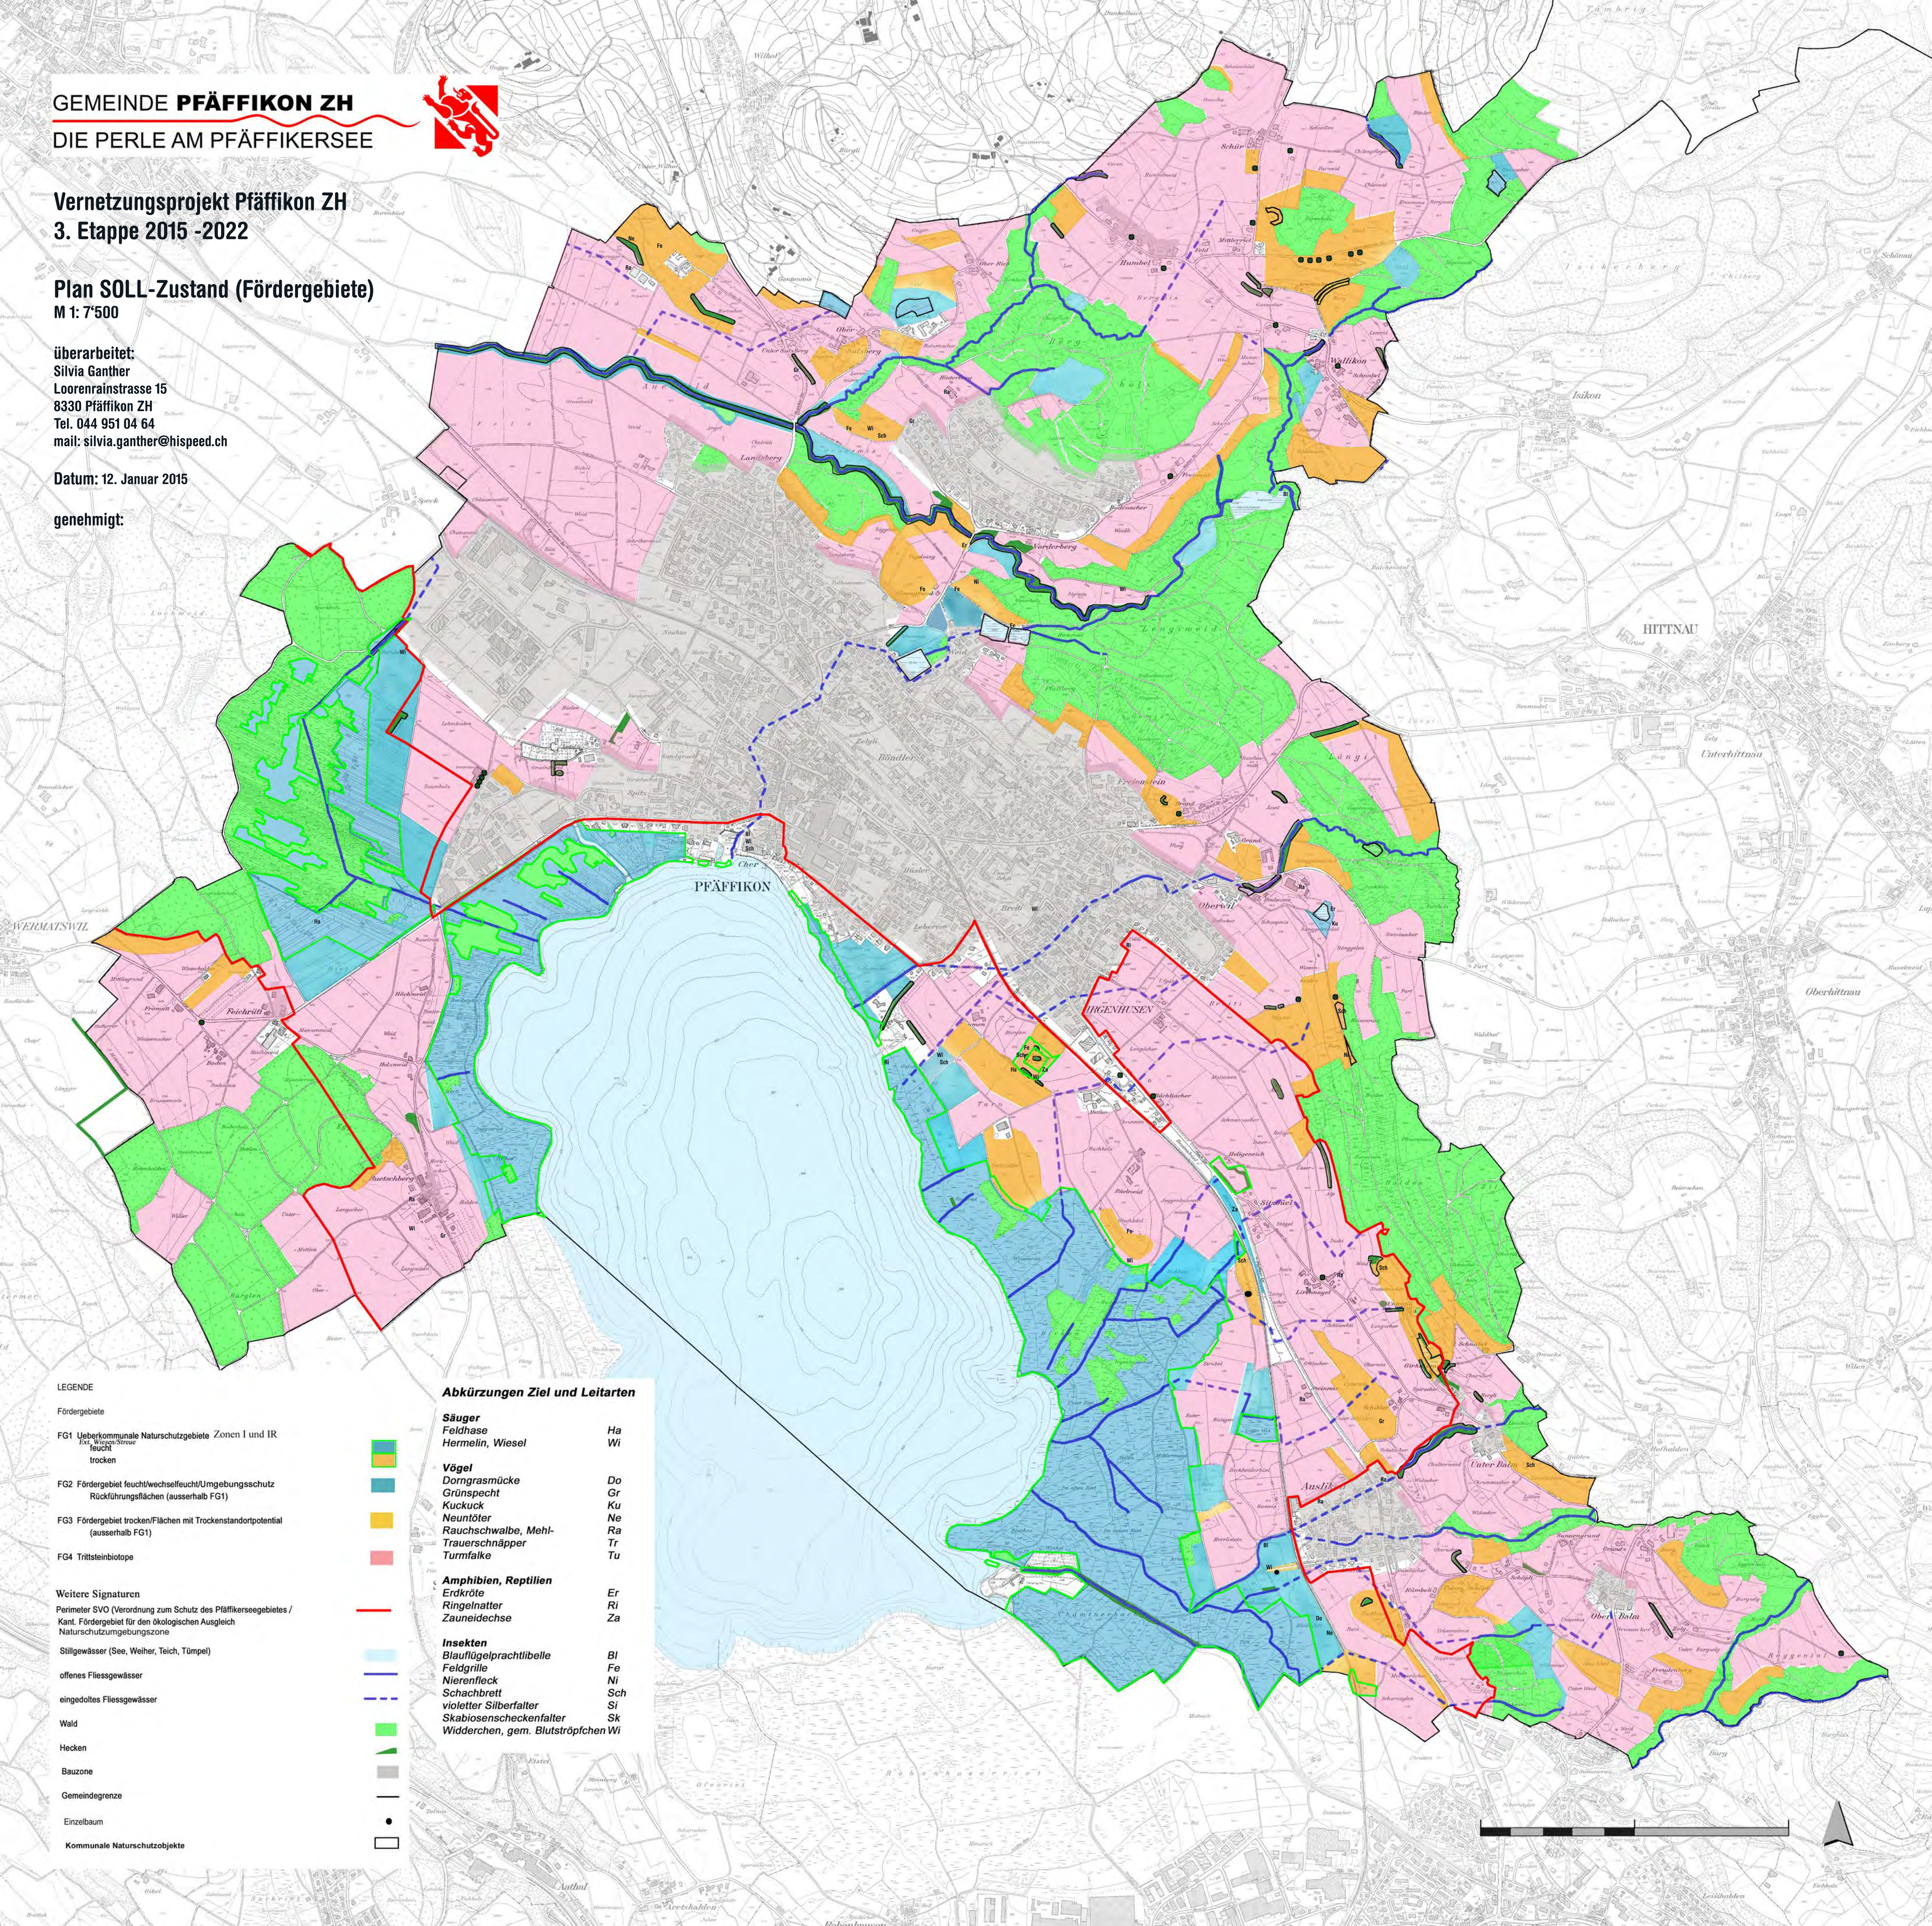

Datum: 12. Januar 2015

genehmigt:

LEGENDE

- Fördergebiete
- FG1 Ueberkommunale Naturschutzgebiete Zonen I und II  
feucht  
trocken
- FG2 Fördergebiet feucht/wechselfeucht/Umgebungsschutz  
Rückführungsflächen (ausserhalb FG1)
- FG3 Fördergebiet trocken/Flächen mit Trockenstandortpotential  
(ausserhalb FG1)
- FG4 Trittsteinbiotope
- Weitere Signaturen
- Perimeter SVO (Verordnung zum Schutz des Pfäffikerseegebietes /  
Kant. Fördergebiet für den ökologischen Ausgleich  
Naturschutzumgebungszone
- Stillegässer (See, Weiher, Teich, Tümpel)
- offenes Fließgewässer
- eingedoltes Fließgewässer
- Wald
- Hecken
- Bauzone
- Gemeindegrenze
- Einzelbaum
- Kommunale Naturschutzobjekte

Abkürzungen Ziel und Leitarten

- |  |   |     |
|--|---|-----|
|  | <b>Säuger</b>                           | Ha  |
|  | Feldhase                                | Wi  |
|  | Hermelin, Wiesel                        |     |
|  | <b>Vögel</b>                            | Do  |
|  | Dorngrasmücke                           | Gr  |
|  | Grünspecht                              | Ku  |
|  | Kuckuck                                 | Ne  |
|  | Neuntötter                              | Ra  |
|  | Rauchschwalbe, Mehl-<br>Trauerschnäpper | Tr  |
|  | Turmfalke                               | Tu  |
|  | <b>Amphibien, Reptilien</b>             | Er  |
|  | Erdkröte                                | Ri  |
|  | Ringelnatter                            | Za  |
|  | Zauneidechse                            |     |
|  | <b>Insekten</b>                         | Bl  |
|  | Blaufügelprachtlibelle                  | Fe  |
|  | Feldgrille                              | Ni  |
|  | Nierenfleck                             | Sch |
|  | Schachbrett                             | Si  |
|  | violetter Silberfalter                  | Sk  |
|  | Skabiosenscheckenfalter                 |     |
|  | Widderchen, gem. Blutströpfchen         | Wi  |