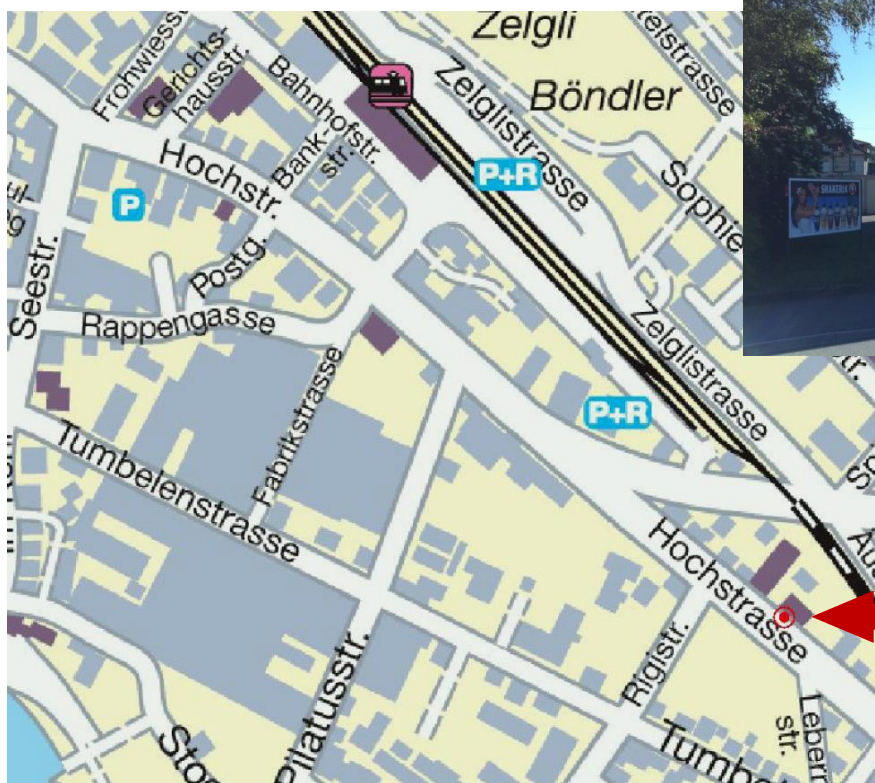

Gemeindeammann und Betreibungsamt
Hochstrasse 65, 8330 Pfäffikon
Telefon 043 288 70 90
betreibungsamt@pfaeffikon.ch
www.pfaeffikon.ch

Standort Gemeindeammann- und Betreibungsamt Pfäffikon ZH

**Gemeindeammann-
und Betreibungsamt**
Hochstrasse 65